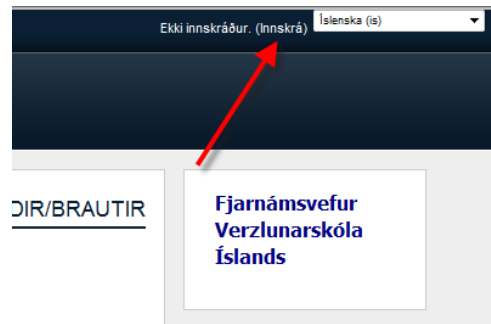

Moodle, að komast inn:

Farðu á heimasíðu skólans <http://www.verslo.is> og smelltu á **Fjarnám** til hægri á síðunni:

Sláðu inn **Notandanafn** og **Lykilorð** í þar til gerða reiti. Smelltu síðan á **Innskrá**.

Þú getur líka slegið inn slóðina <http://moodle.verslo.is> og smellt þar á **Innskrá** (efst í hægra horninu):

Og sett **Notandanafn** og **Lykilorð** þitt þar og smella svo á **Innskrá**:

Skráðu þig inn með því að gefa upp notandanafn og lykilorð
(Vefskoðarinn verður að leyfa "cookies")