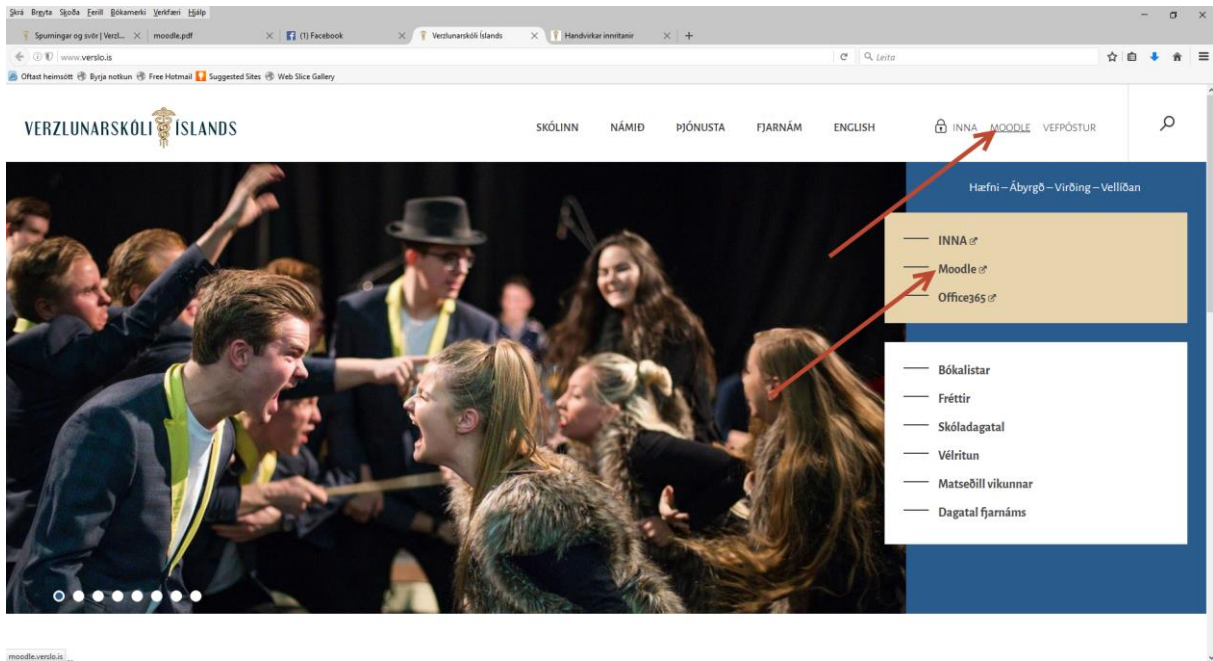

Moodle, að komast inn:

Farðu á heimasíðu skólans <http://www.verslo.is> og smelltu á **Moodle** til hægri á síðunni:

Pú getur líka slegið inn slóðina <http://moodle.verslo.is> og komist þannig beint í kennslukerfið. Smelltu því næst á **Innskrá** (efst í hægra horninu):

Og settu **Notandanafn** og **Lykilorð** þitt þar og smelltu svo á **Innskrá**:

Þú getur líka sett inn notandanafn og leyriorð hér:

Gangi þér vel!

SK/september 2016