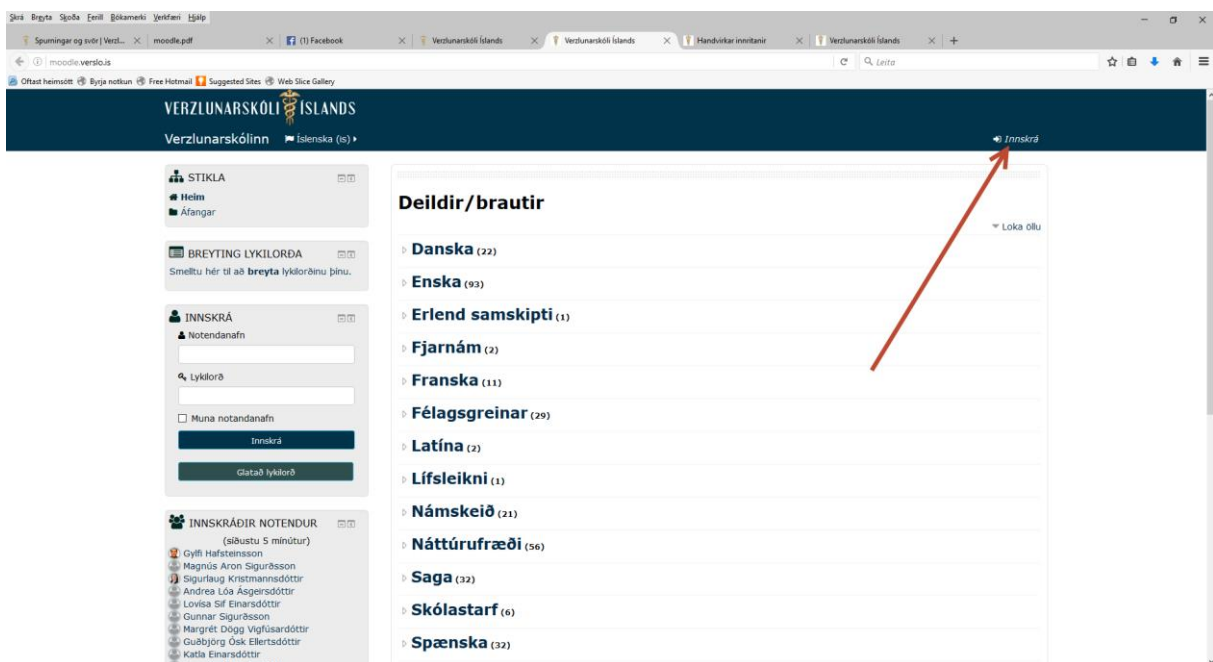

Moodle, að komast inn:

Farðu á heimasíðu skólans <http://www.verslo.is> og smelltu á **Moodle** til hægri á síðunni:

Pú getur líka slegið inn slóðina <http://moodle.verslo.is> og komist þannig beint í kennslukerfið. Smelltu því næst á **Innskrá** (efst í hægra horninu):

Og settu **Notandanafn** og **Lykilorð** þitt þar og smelltu svo á **Innskrá**:

Þú getur líka sett inn notandanafn og leyriorð hér:

Gangi þér vel!

SK/september 2016