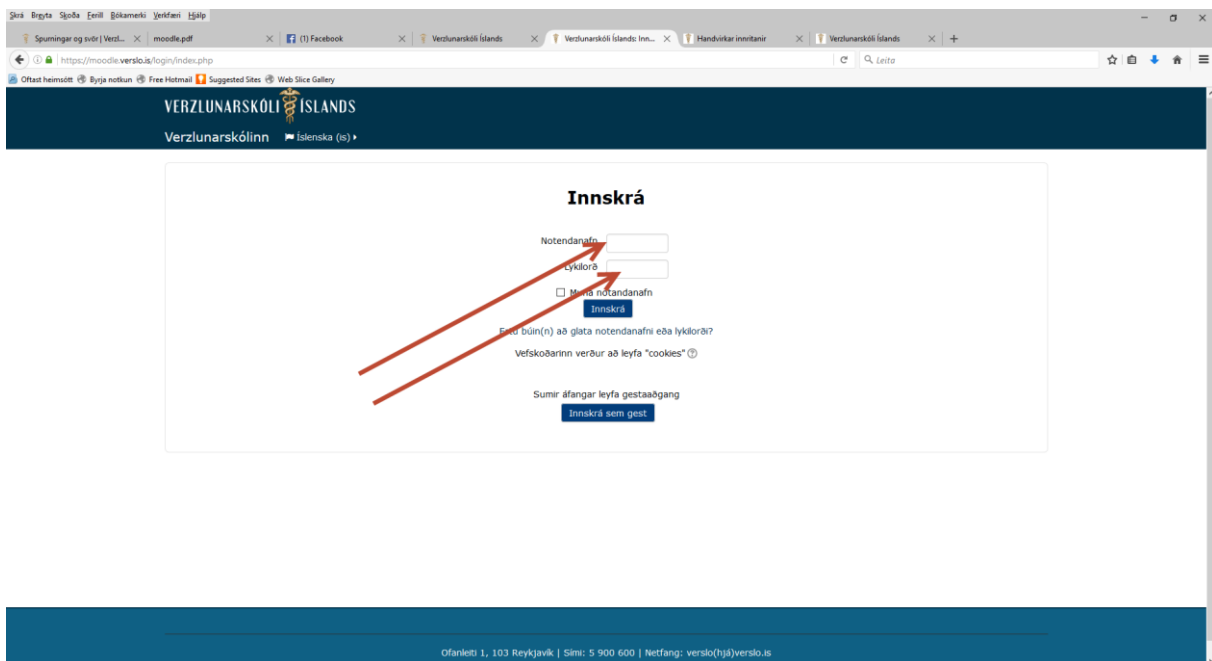

Moodle, að komast inn:

Farðu á heimasíðu skólans <http://www.verslo.is> og smelltu á **Moodle** til hægri á síðunni:

Pú getur líka slegið inn slóðina <http://moodle.verslo.is> og komist þannig beint í kennslukerfið. Smelltu því næst á **Innskrá** (efst í hægra horninu):

Og settu **Notandanafn** og **Lykilorð** þitt þar og smelltu svo á **Innskrá**:

Þú getur líka sett inn notandanafn og leyriorð hér:

Gangi þér vel!

SK/september 2016