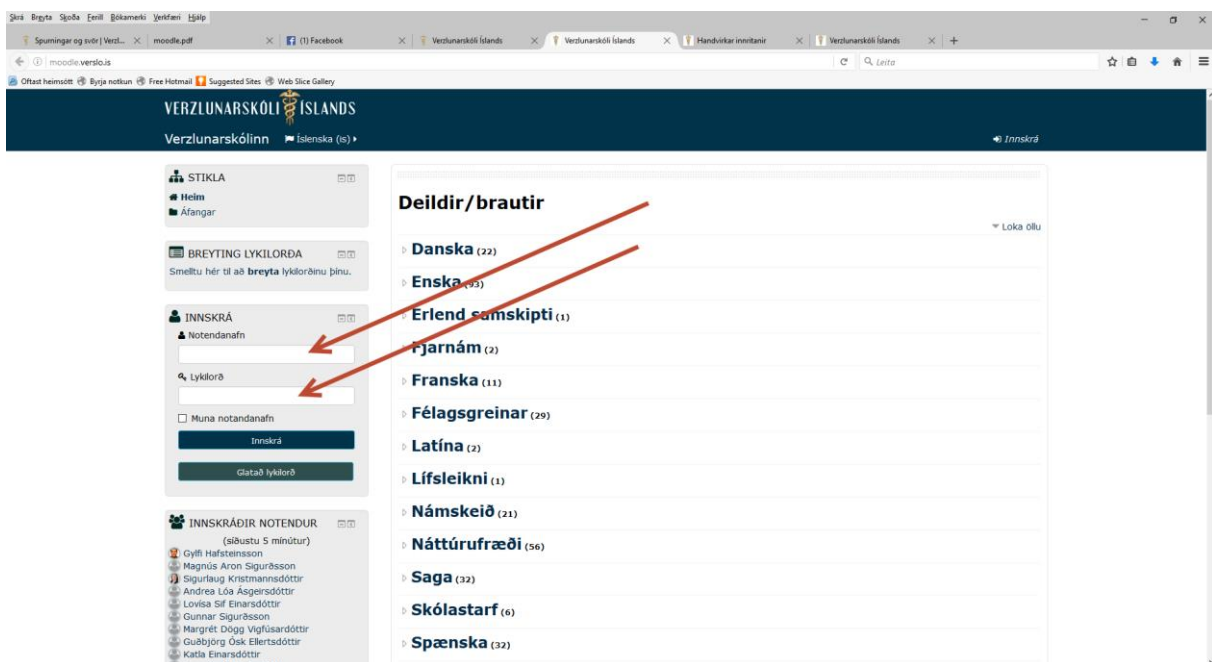

Moodle, að komast inn:

Farðu á heimasíðu skólans <http://www.verslo.is> og smelltu á **Moodle** til hægri á síðunni:

Pú getur líka slegið inn slóðina <http://moodle.verslo.is> og komist þannig beint í kennslukerfið. Smelltu því næst á **Innskrá** (efst í hægra horninu):

Og settu **Notandanafn** og **Lykilorð** þitt þar og smelltu svo á **Innskrá**:

Þú getur líka sett inn notandanafn og leyriorð hér:

Gangi þér vel!

SK/september 2016