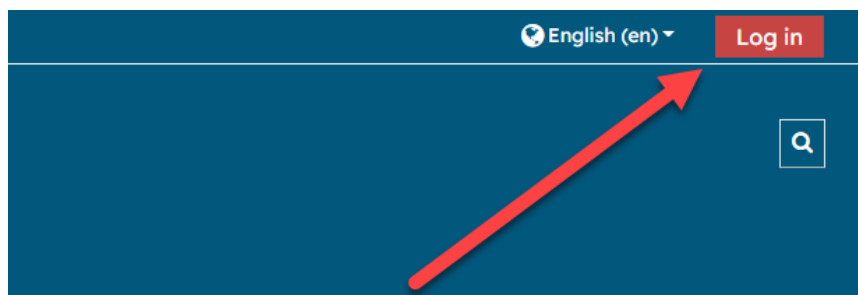

## Kennslukerfið Moodle, að komast inn:

Farðu á heimasíðu skólans <http://www.verslo.is> og smelltu á **Moodle** til hægri á síðunni:

Þú getur líka slegið inn slóðina <http://moodle.verslo.is> og komist þannig beint í kennslukerfið. Smelltu því næst á **Log in** (efst í hægra horninu):